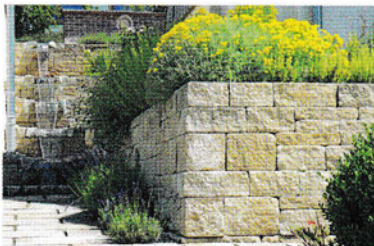

## Mauern und mehr

Mit der verblüffend natursteinähnlichen Produktfamilie Santuro® Mauerkultur können anspruchsvolle, hochwertige Gestaltungen problemlos und kostengünstig verwirklicht werden. Und zwar in regional typischen Farben, entsprechend den Vertriebsgebieten einer bundesweit präsenten Herstellergemeinschaft. Vom Hochbeet über Sichtschutz zur Hangbefestigung stehen für jede Anforderung und Gartengröße ästhetisch sowie funktional ausgereifte Systemlösungen zur Verfügung. Keilsteine ermöglichen auch abgerundete und geschwungene Ausführungen. Verschiedene freistehende Wechselschichtmauern sind in modularen Einheiten erhältlich. Zudem gibt es eine wildromantische Burgruinenmauer, Bausätze von Torbögen und eine Zisterne. Spezielle Klebe- und Mauermörtel gewährleisten sichere, optisch ansprechende Steinsetzungen. Das weit gefächerte Ergänzungssortiment von Santuro® umfasst neben Fundamentsteinen und Stufen auch attraktives Zubehör, etwa einen Wasserspeier und Steckdosen. Damit entstehen Gärten und Freiräume wie aus einem Guss. Ihre hohe Aufenthaltsqualität kann man auch abends genießen: Blendfreie Einbauleuchten bieten Sicherheit und schaffen eine gemütliche Atmosphäre.

Gartensituation mit Santuro®  
Schichtmauerwerk